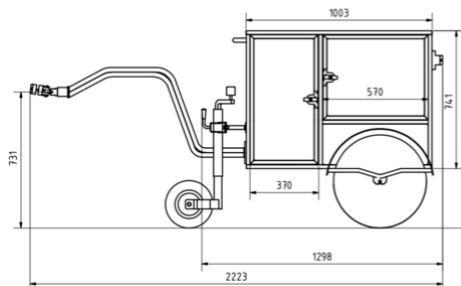

MINI COFFEE

Mobilné podnikanie ponúka slobodu, nezávislosť a veľkú príležitosť dostať sa do povedomia kdekoľvek sa nachádzate.

3.190 €
bez DPH

Mobilný mini bar trojkolkový verzia COFFE je vhodný pre profesionálne prezentácie kávy a kávových doplnkov / darčkových predmetov, prípadne vhodný pre nákupné centrá na malú prezentáciu. V štandarde sú zamykacie skrinky a poličky + predpríprava na kávostroj, navyiac umývadlo a odpad v cene. Je to trojkolka, ktorú viete ťahať za sebou na bicykli a súčasťou výbavy je slnečník bez potlačky vo farbe látky čierna alebo potlačená grafika. Uchytenie slnečníka ako predpríprava už montovaná. MINI BAR COFFE trojkolkový je vhodný pre predajcu kávy, kávovar stroj nie je súčasťou vybavenia, je tam možnosť si zvoliť typ podľa potrieb - 1 páka/2 páky,...atď.

TECHNICKÉ INFORMÁCIE

Povrchová pracovná doska: nerez/drevo

Hmotnosť bez výbavy: 75 kg

ROZMER stánku: (d x v x š) 2,2m x 1m x 0,9m

DOPLNKY

Umývadlo/voda/odpad

Výstavné police

Elekt. systém/osvetlenie