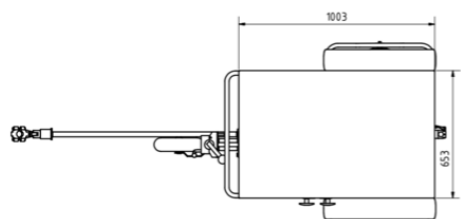

MINI COFFEE

Mobilné podnikanie ponúka slobodu, nezávislosť a veľkú príležitosť dostať sa do povedomia kdekoľvek sa nachádzate.

3.190 €
bez DPH

Mobilný mini bar trojkolkový verzia COFFE je vhodný pre profesionálne prezentácie kávy a kávových doplnkov / darčkových predmetov, prípadne vhodný pre nákupné centrá na malú prezentáciu. V štandarde sú zamykacie skrinky a poličky + predpríprava na kávostroj, navyiac umývadlo a odpad v cene. Je to trojkolka, ktorú viete ťahať za sebou na bicykli a súčasťou výbavy je slnečník bez potlačky vo farbe látky čierna alebo potlačená grafika. Uchytenie slnečníka ako predpríprava už montovaná. MINI BAR COFFE trojkolkový je vhodný pre predajcu kávy, kávovar stroj nie je súčasťou vybavenia, je tam možnosť si zvoliť typ podľa potrieb - 1 páka/2 páky,...atď.

TECHNICKÉ INFORMÁCIE

Povrchová pracovná doska: nerez/drevo

Hmotnosť bez výbavy: 75 kg

ROZMER stánku: (d x v x š) 2,2m x 1m x 0,9m

DOPLNKY

Umývadlo/voda/odpad

Výstavné police

Elekt. systém/osvetlenie