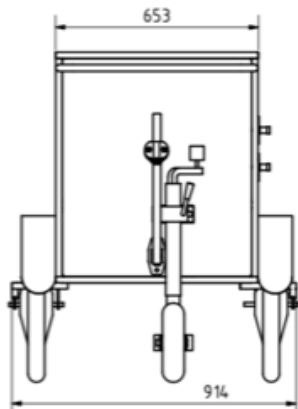

TECHNICKÉ INFORMÁCIE

Povrchová pracovná doska: nerez/drevo

Hmotnosť bez výbavy: 75 kg

ROZMER stánku: (d x v x š) 2,2m x 1m x 0,9m

DOPLNKY

Umývadlo/voda/odpad

Výstavné police

Elekt. systém/osvetlenie